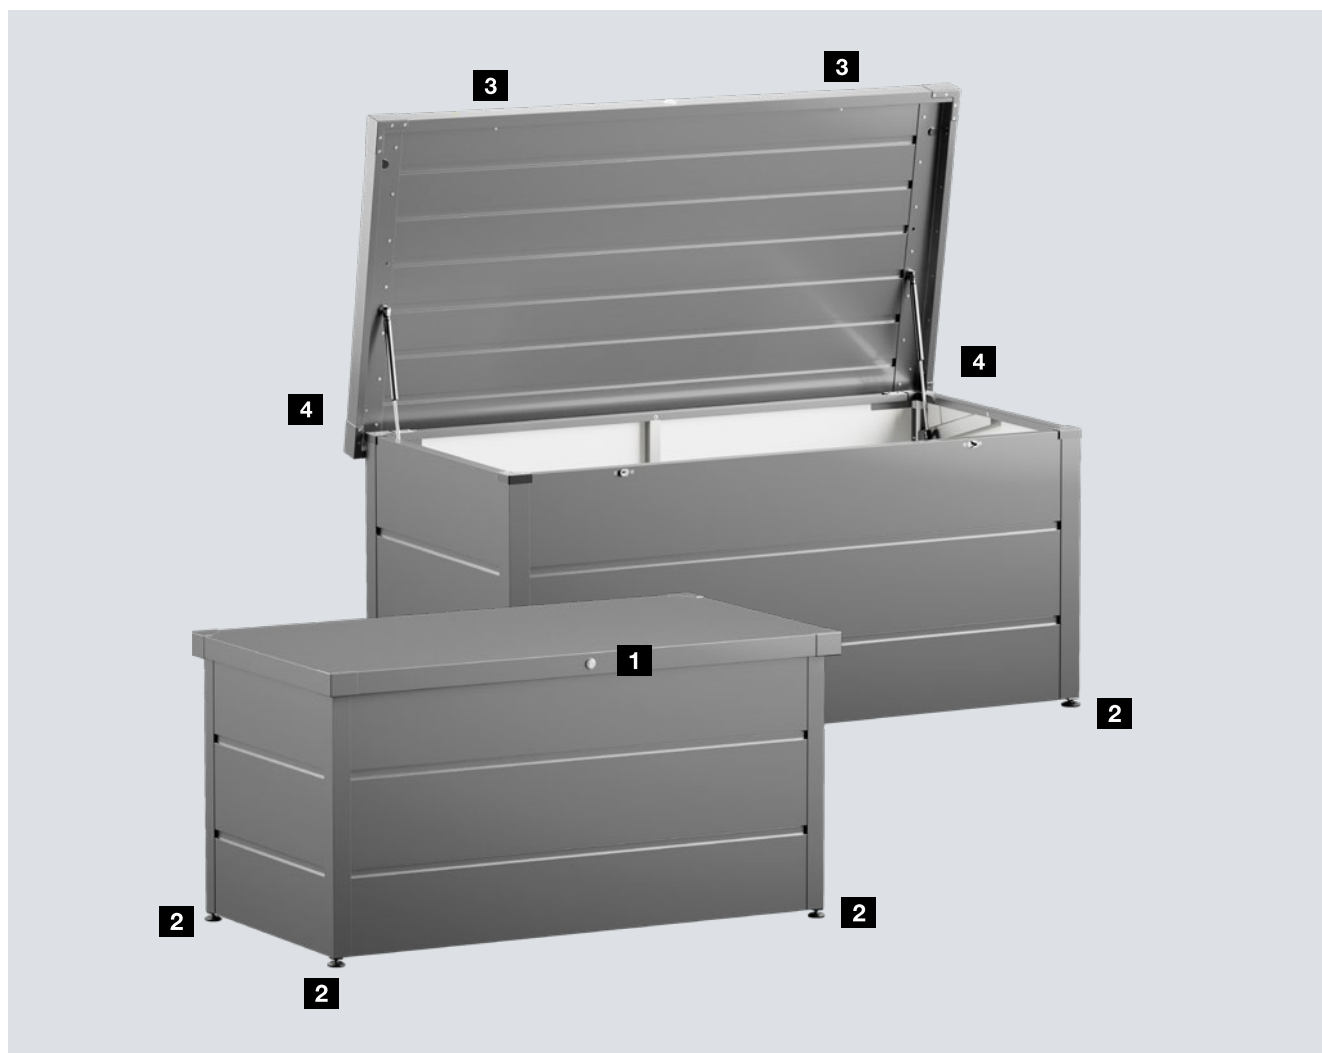

JUNO KERTI TÁROLÓDOBOZ

ÚJ. Kiváló minőségű tárolóhely az erkélyre és a kertbe

HÖRMANN

Juno kerti tárolódoboz

Típusok és színek

Előnyök

- Biztonságos tárolás pl. párnák, játékok, kerti és teraszon használt eszközök számára
- Horganyzott, kiváló minőségű, festett acéllemezéből készült erős szerkezet
- Ellenáll az időjárásnak, az esőnek és az ultraibolya sugárzásnak
- Feltűnés nélküli a fedélbe épített hengerzár **1**
- Egyszerű és gyors szerelés, mert kevés részből áll
- Egyedi beállítási lehetőség az állítható magasságú lábakkal **2**

Kétpontos reteszelés a fedélben

A fedél mechanikus kétpontos zárrendszerének köszönhetően biztonságban tudhatja a kertben és a teraszon használt eszközeit.

Beépített lecsapódásgátlók

A két beépített lecsapódásgátlóval különösen kényelmesen nyitható és zárható a kerti tárolódoboz.

1320. típus

1620. típus

Felállítási méretek / Műszaki adatok

Külméret fedéllel (szélesség × mélység × magasság)	1360 × 675 × 725 mm	1660 × 875 × 725 mm
Belső méret (szélesség × mélység)	1230 × 530 mm	1530 × 730 mm
Bruttó űrtartalom*	0,4 m ³	0,7 m ³